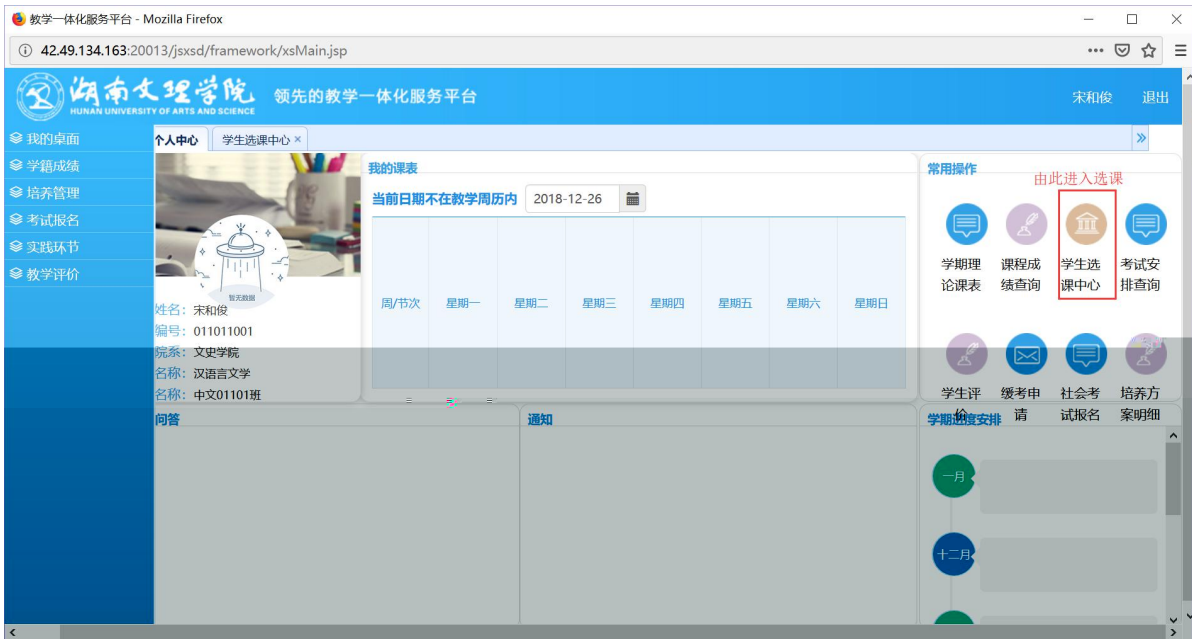

浏览器地址栏: 172.26.0.187/jssxd/

湖南文理学院 HUNAN UNIVERSITY OF ARTS AND SCIENCE 教学一体化服务平台

用户登录

用户名:

密码:

忘记密码

登录

温馨提示: 推荐使用E9以上浏览器以及360极速模式。

Copyright © 2017.湖南强智科技发展有限公司 (R4.4)

选课学分情况

公选课选课

本学期选课学分/门数要求及已选情况							
	最高总学分	专业内跨年级选课(控制)		跨专业选课(控制)		校公共选修课选课(控制)	
		学分	门数	学分	门数	学分	门数
设置(控制)要求	不控制	不控制	不控制	不控制	不控制	2	1
已选统计	20.0	0.0	0	0.0	0	0.0	0

快捷导航：教学院（部）